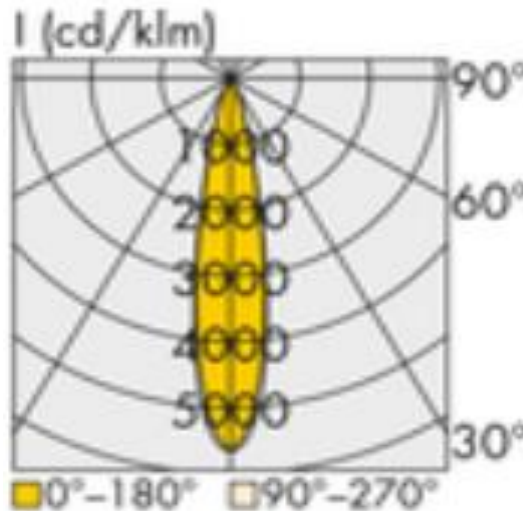

241530.834.001.702

VICO pro\_1500\_30\_830\_10000\_DA

IP 20

LED-Lichtbandeinsatz für VICO-Trageschienen mit dreireihigem frei wählbarem Linsensystem und mit verschiedenen Lumenpaketen. Die Einsätze sind in verschiedenen Längen erhältlich und sind in den Steuermodi ND und DA bestellbar. Die Montage/Demontage erfolgt werkzeuglos an den Tragschienen. Optional sind Notlichteinsätze mit Akku für 3 Std. oder Einsatz für Zentralbatterie lieferbar. Ebenfalls ist Sensorik erhältlich.

#### Technische Daten:

Lampenlichtstrom	11800 lm
Leuchtenlichtstrom	10115 lm
Systemeffizienz	157 lm/W
Systemleistung	65 W
Farbwiedergabeindex	$\geq 80$ Ra
Farbtemperatur	3000 K
Farbtoleranz	3
Lebensdauer	$>50.000$ h (L80/B10)
UGR	24,1
Spannung	230V / 50Hz
Umgebungstemperatur	-20 ... +50 °C

#### Dimensionen:

Länge-L	1500 mm
Breite-B	70 mm
Höhe-H	57 mm
Gewicht	2.5 kg

Diese Leuchte enthält eine Lichtquelle der Energieeffizienzklasse C

Letzte Änderung: Mittwoch, 25. Oktober 2023, technische Änderungen und Irrtümer vorbehalten